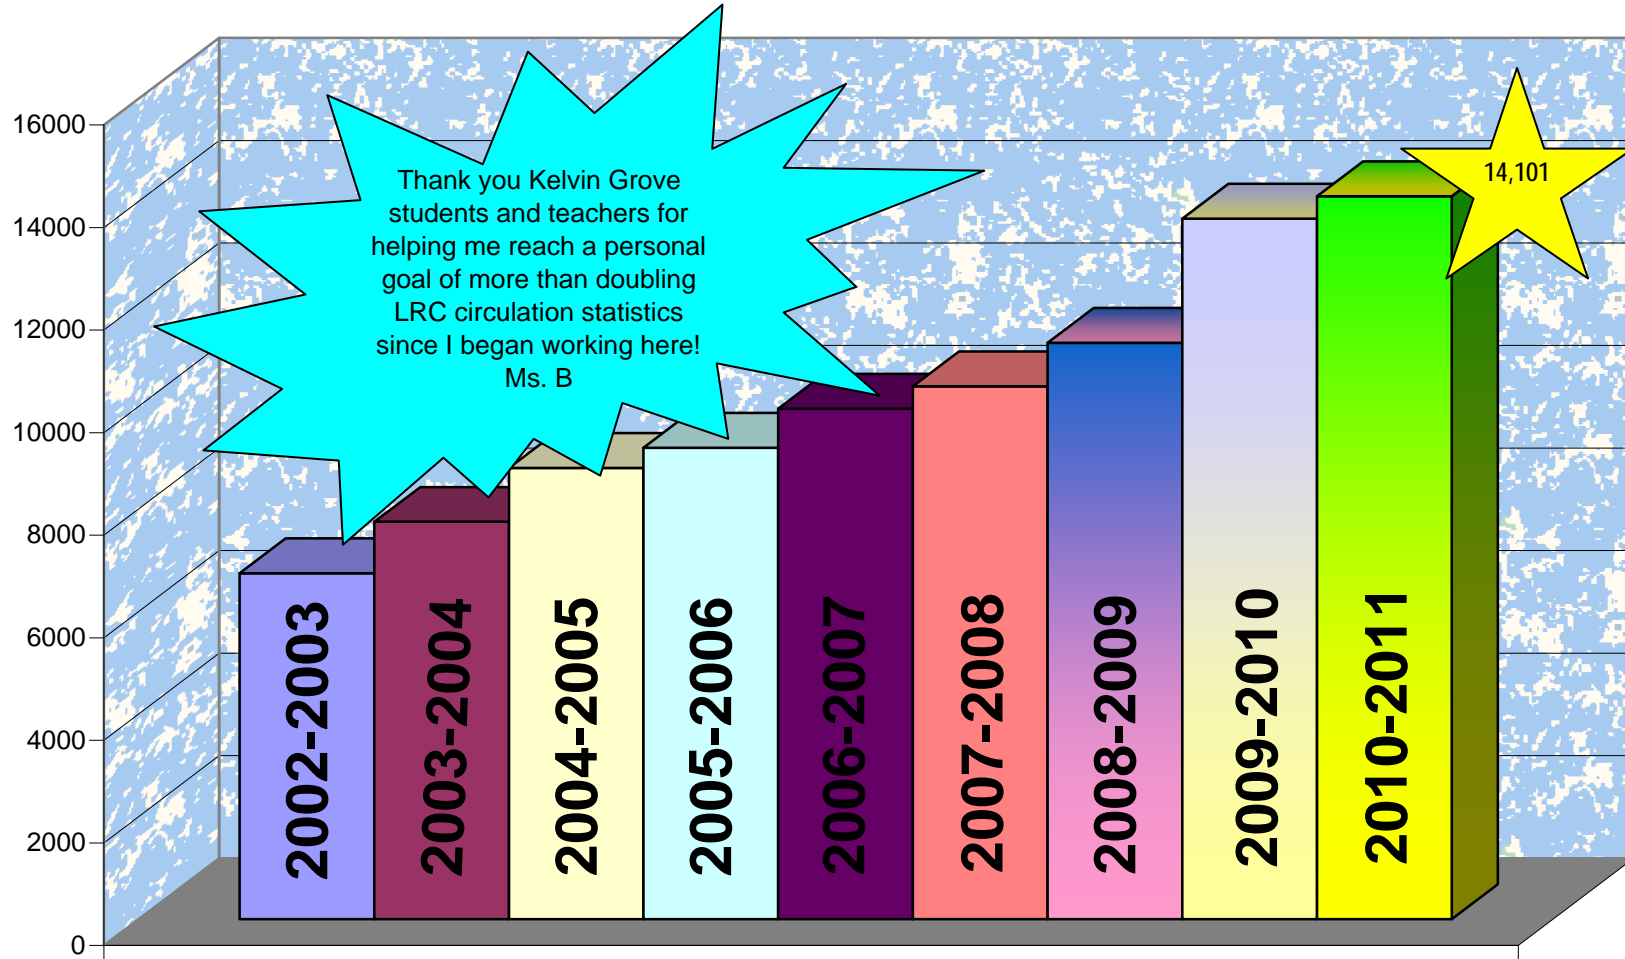

# Kelvin Grove Learning Resource Center Circulation Statistics

Ms. Bruemmer, LRC Coordinator

Circulation Stats :)

- 2002-2003
- 2003-2004
- 2004-2005
- 2005-2006
- 2006-2007
- 2007-2008
- 2008-2009
- 2009-2010
- 2010-2011